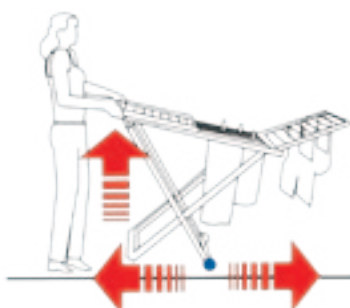

SPAZIO

SPAZIO STENDIBIANCHERIA 100% resina
Facile utilizzo - 4 prolunghe - Pratica apertura/chiusura
100% Resin clothes-drier - 4 extensions
Easy to use, practical opening and closing

	8010486040645		
	250x56x142		127.5x56x10
	1 PCS POLIBAG		
PAL 130x120x240	44