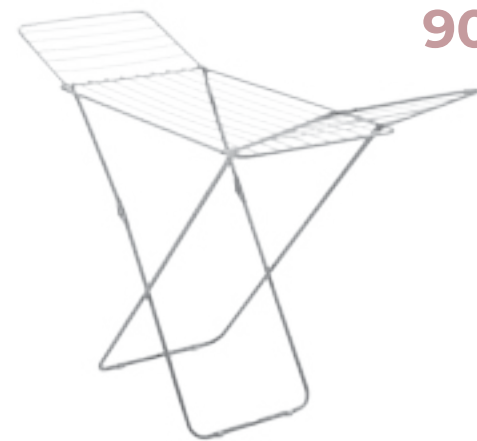

900002

FERRO Stendibiancheria in acciaio - Telaio in tubo di acciaio Ø mm 16 - Stesura utile metri 18 - Verniciatura silver antiossidante
Steel dryer with wings - Round tube 16 mm - Epoxy, space available 18 mt - Epoxy silver

	8010486044445		3,2
	180x55x100		55x4x130
	6		
PAL 130X80X200	102	PAL 120X100X120