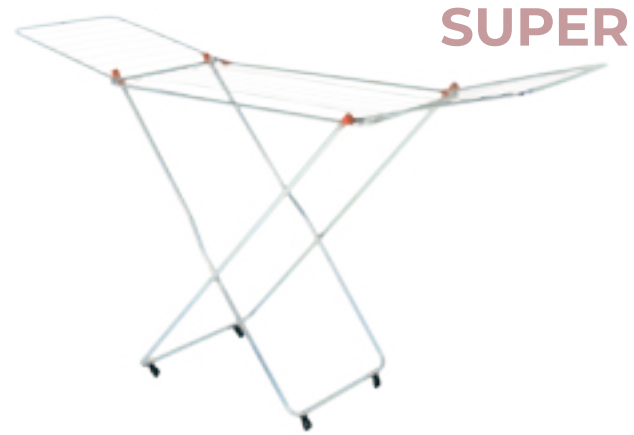

	8010486040645		
	250x56x142		127.5x56x10
	1 PCS POLIBAG		
PAL 130x120x240	44		

Ruote di grandi dimensioni
Big wheels

Perno in acciaio inox
Stainless steel pin

SUPER

SUPER Stendibiancheria in ferro zincato diametro 20 mm - 20 mt - Dotato di nr 4 ruote
Drying rack 20 mt - Zinc plated round pipe 20 mm With nr 4 wheels