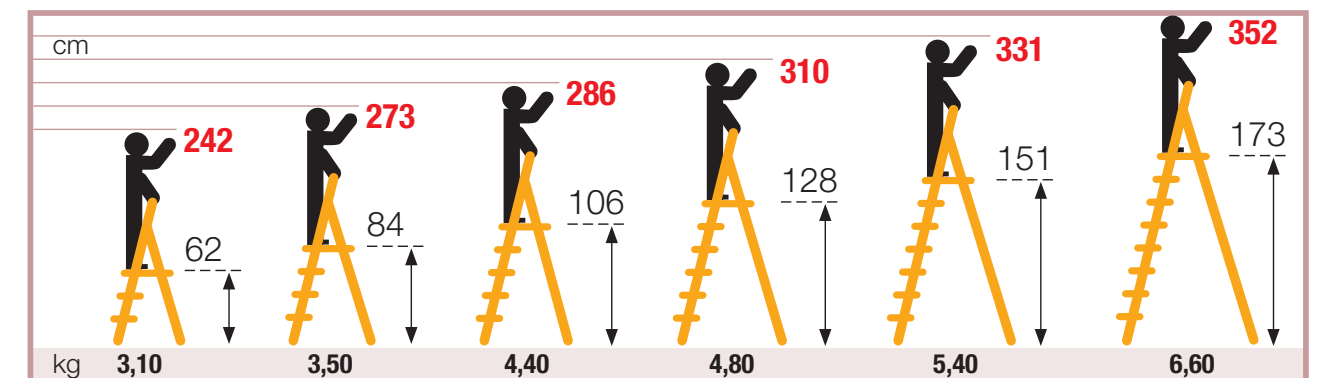

SCALA3		|||||	8010486014165
	124x42,5x68		133x42,5x10
PAL 120X80X200	21	PAL 120X100X200	26
SCALA4		|||||	8010486014172
	146,5x45x83,5		157x45x10,5
PAL 120X80X200	21	PAL 120X100X200	26
SCALA5		|||||	8010486014189
	168x48x99		182x48x12
PAL 120X80X200	18	PAL 120X100X200	22
SCALA6		|||||	8010486014196
	190x51,5x113,5		205x51,5x12
PAL 120X80X200		PAL 120X100X200	22
SCALA7		|||||	8010486014202
	212x55x132		230x55x12
PAL 120X80X200		PAL 120X100X200	20
SCALA8		|||||	8010486014219
	230x56x145		250x52x12
PAL 120X80X200		PAL 120X100X200	SFUSO

81/2008 DECRETO LEGISLATIVO

EN 131 EUROPEAN NORM

150 kg