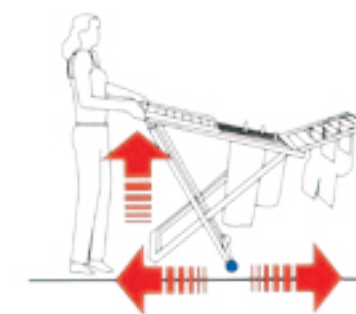

PINGUINO

PINGUINO STENDIBIANCHERIA 100% resina - Facile utilizzo - Pratica apertura/chiusura - 20 mt di stenditura
100% Resin clothes-drier - Easy to use, practical opening and closing - Surface 20 mt

	8010486040638		5.20
	109x56x90		128x56x9
	1 PCS POLIBAG		
PAL 130x120x240	52		

SPAZIO

SPAZIO STENDIBIANCHERIA 100% resina
Facile utilizzo - 4 prolunghe - Pratica apertura/chiusura
100% Resin clothes-drier - 4 extensions
Easy to use, practical opening and closing

	8010486040645		
	250x56x142		127.5x56x10
	1 PCS POLIBAG		
PAL 130x120x240	44