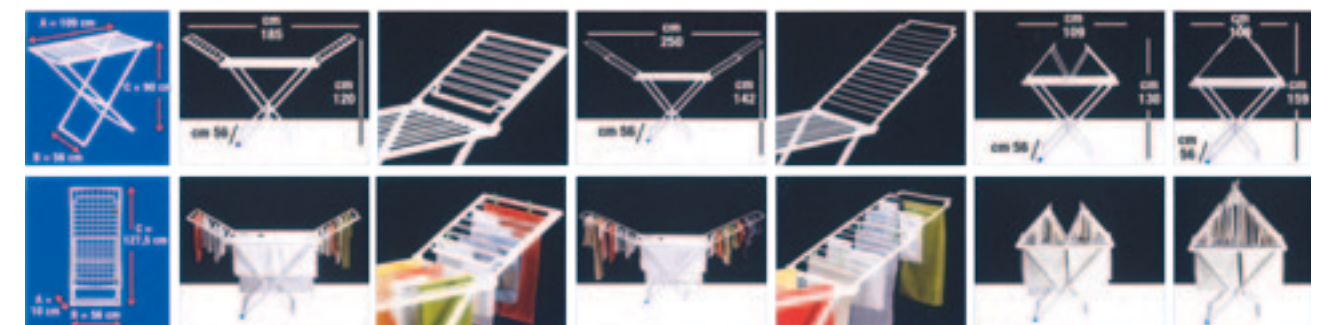

PINGUINO

PINGUINO STENDIBIANCHERIA 100% resina - Facile utilizzo - Pratica apertura/chiusura - 20 mt di stenditura
100% Resin clothes-drier - Easy to use, practical opening and closing - Surface 20 mt

	8010486040638		5.20
	109x56x90		128x56x9
	1 PCS POLIBAG		
PAL 130x120x240	52		

SPAZIO

SPAZIO STENDIBIANCHERIA 100% resina
Facile utilizzo - 4 prolunghe - Pratica apertura/chiusura
100% Resin clothes-drier - 4 extensions
Easy to use, practical opening and closing

	8010486040645		
	250x56x142		127.5x56x10
	1 PCS POLIBAG		
PAL 130x120x240	44